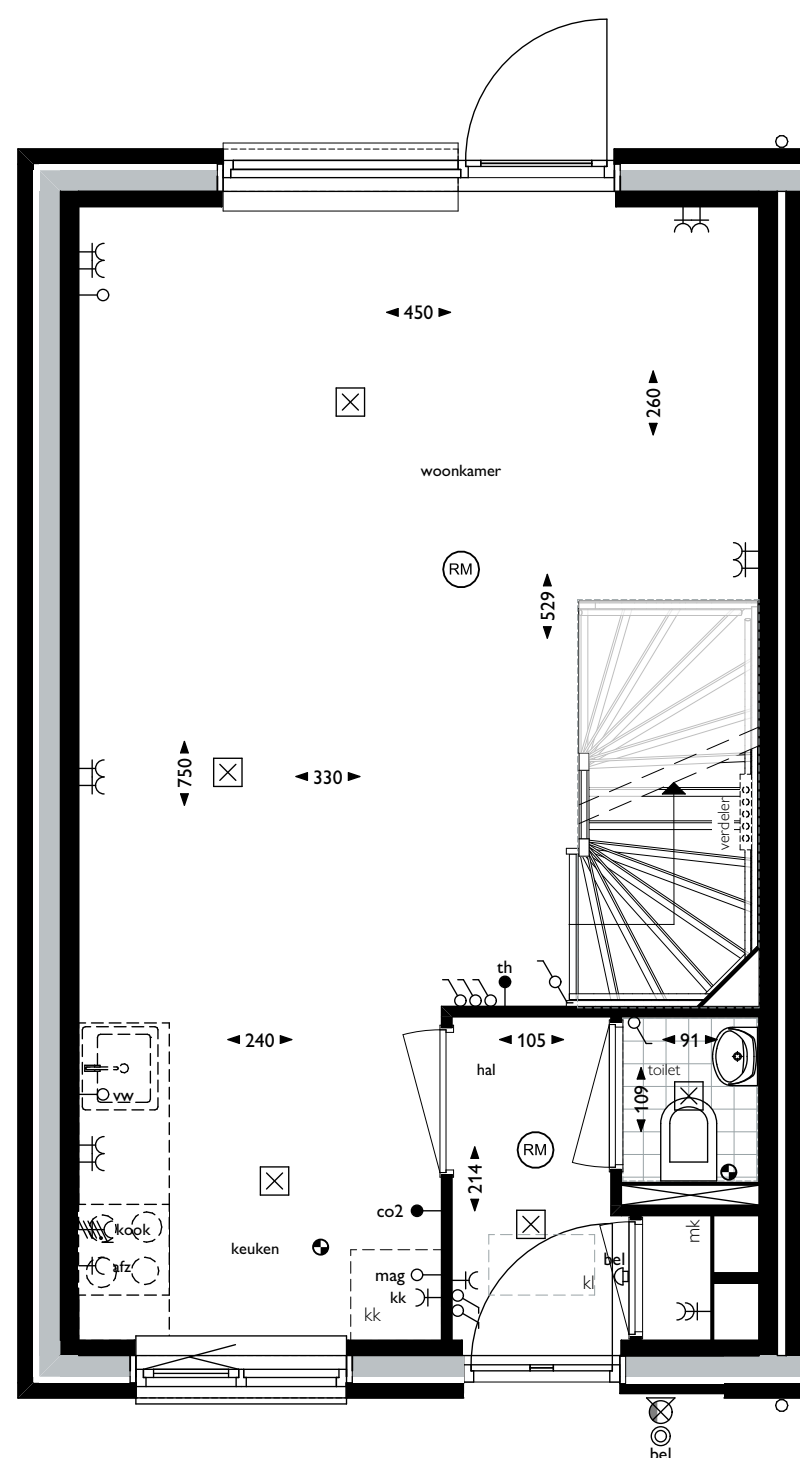

Voorgevel

Achtergevel

Linkergevel

Doorsnede

Begane grond

1e verdieping

2e verdieping

Renvooi

	bel
	drukknop bel
	wandlichtpunt
	centraaldoos t.b.v. plafondlichtpunt
	schakelaar - enkelpolig
	schakelaar - wissel
	schakelaar - serie
	wandcontactdoos - enkel met randaarde
	wandcontactdoos - dubbel met randaarde in 2 inbouwdozen
	wandcontactdoos - dubbel met randaarde
	wandcontactdoos - wasmachine
	wandcontactdoos - afzuigkap met randaarde
	wandcontactdoos t.b.v. koelkast
	aansluitpunt kooktoestel perilex (2x230V)
	loze leiding
	loze leiding - vaatwasser
	loze leiding - magnetron
	aansluitpunt mechanische ventilatie
	thermostaat
	sensor mechanische ventilatie
	mechanische ventilatie batterijgevoed (geplakt)
	afzuigpunt mechanische ventilatie
	cap
	centraal aardpunt
	aansluitpunt PV installatie
	aansluitpunt warmtepomp
	aansluitpunt - 1x UTPp
	buffervat
	radiator
	rookmelder (aangesloten op lichtnet) conform NEN 2555
	verdeler CV
	meterkast
	matomranding kruipluik

Bouwnummer 11

datum
24-09-2021
fase
Verkooptekeningen
onderdeel
Plattegronden, Gevels en Doorsnede