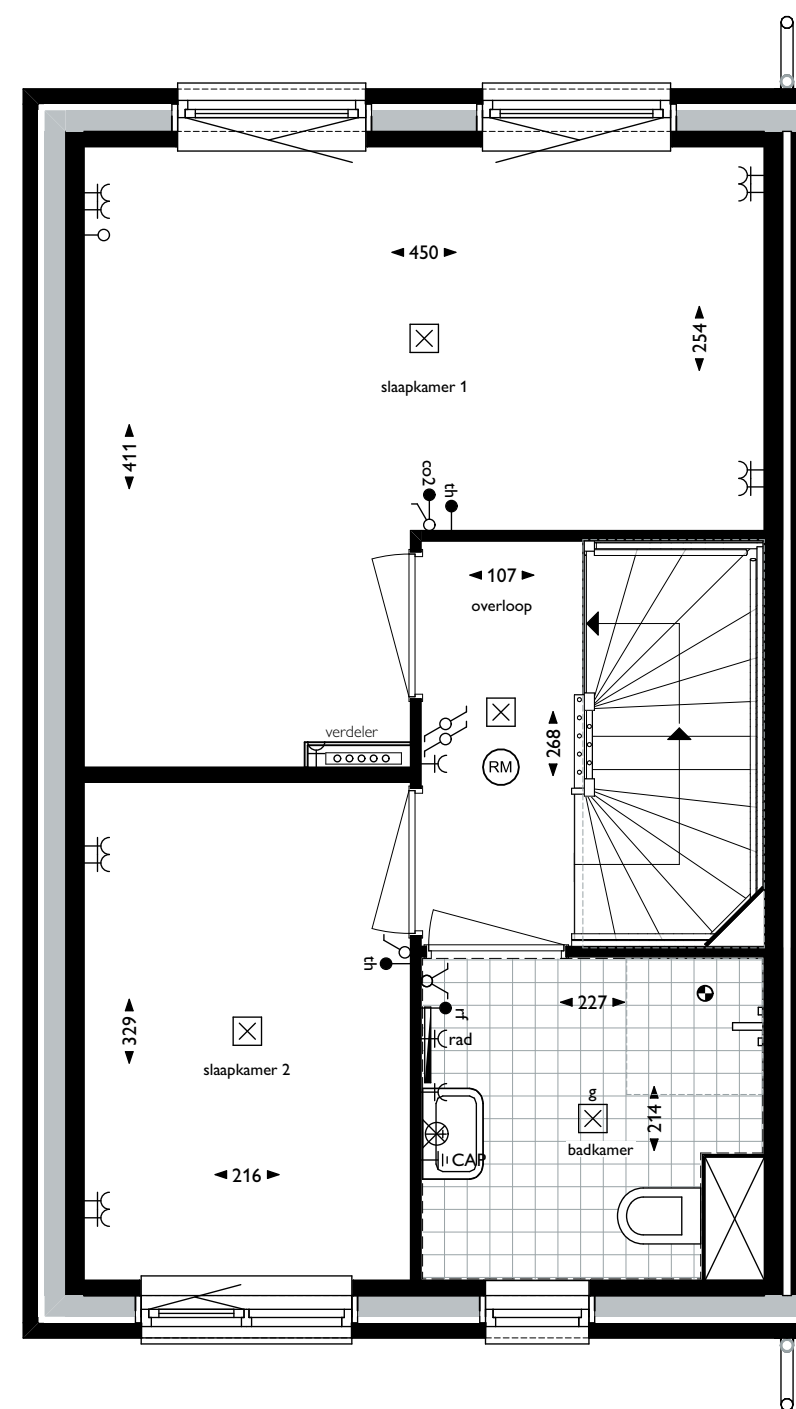

Voorgevel

Achtergevel

Linkergevel

Doorsnede

Begane grond

1e verdieping

2e verdieping

Renvooi

	bel
	drukknop bel
	wandlichtpunt
	centraaldoos t.b.v. plafondlichtpunt
	schakelaar - enkelpolig
	schakelaar - wissel
	schakelaar - serie
	wandcontactdoos - enkel met randaarde
	wandcontactdoos - dubbel met randaarde in 2 inbouwdozen
	wandcontactdoos - dubbel met randaarde
	wandcontactdoos - wasmachine
	wandcontactdoos - afzuigkap met randaarde
	wandcontactdoos t.b.v. koelkast
	aansluitpunt kooktoestel perilex (2x230V)
	loze leiding
	loze leiding - vaatwasser
	loze leiding - magnetron
	aansluitpunt mechanische ventilatie
	thermostaat
	sensor mechanische ventilatie
	mechanische ventilatie batterijgevoed (geplakt)
	afzuigpunt mechanische ventilatie
	cap
	centraal aardpunt
	aansluitpunt PV installatie
	aansluitpunt warmtepomp
	aansluitpunt - 1x UTPp
	buffervat
	radiator
	rookmelder (aangesloten op lichtnet) conform NEN 2555
	verdeler CV
	meterkast
	matomranding kruipluik

Bouwnummer 11

datum
24-09-2021
fase
Verkooptekeningen
onderdeel
Plattegronden, Gevels en Doorsnede