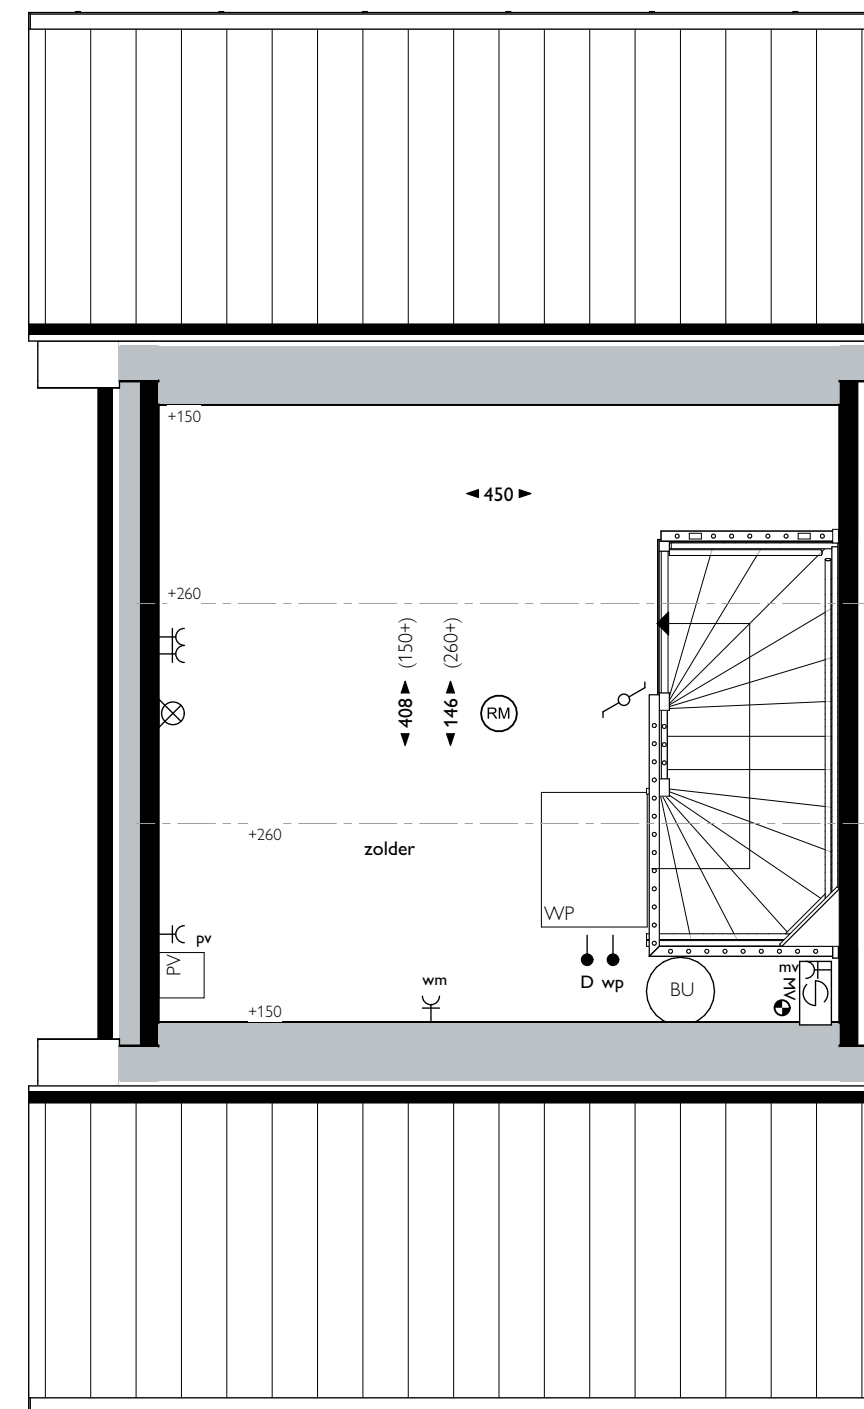

Voorgevel

Achtergevel

Linkergevel

Doorsnede

Begane grond

1e verdieping

2e verdieping

Renvooi

Bouwnummer 11

datum
24-09-2021
fase
Verkooptekeningen
onderdeel
Plattegronden, Gevels en Doorsnede