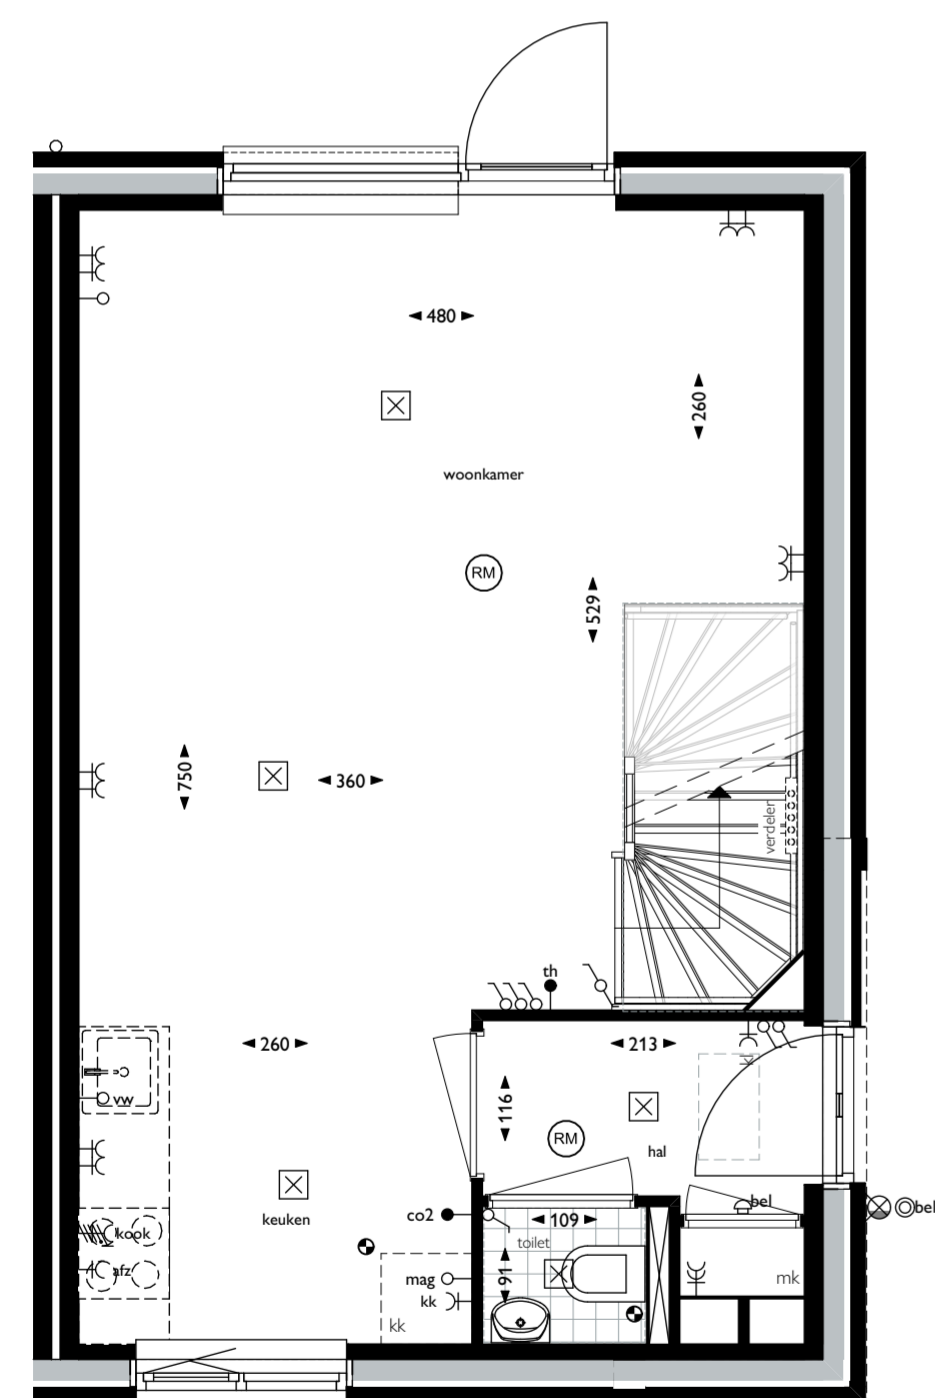

Voorgevel

Achtergevel

Rechtergevel

Doorsnede

Begane grond

1e verdieping

2e verdieping

Renvooi

	bel
	druknop bel
	wandlichtpunt
	centraaldoos t.b.v. plafondlichtpunt
	schakelaar - enkelpolig
	schakelaar - wissel
	schakelaar - serie
	wandcontactdoos - enkel met randaarde
	wandcontactdoos - dubbel met randaarde in 2 inbouwdozen
	wandcontactdoos - dubbel met randaarde
	wandcontactdoos - wasmachine
	wandcontactdoos - afzuigkap met randaarde
	wandcontactdoos t.b.v. koelkast
	aansluitpunt kooktoestel perilex (2x230V)
	loze leiding
	loze leiding - vaatwasser
	loze leiding - magnetron
	aansluitpunt mechanische ventilatie
	thermostaat
	sensor mechanische ventilatie
	mechanische ventilatie batterijgevoed (geplakt)
	afzuigpunt mechanische ventilatie
	cap
	aansluitpunt PV installatie
	aansluitpunt warmtepomp
	aansluitpunt - 1x UTPp
	buffervat
	radiator
	rookmelder (aangesloten op lichtnet) conform NEN 2555
	verdeler CV
	meterkast
	matomranding kruipluik
	nestkast vogels

Bouwnummer 29

datum
24-09-2021
fase
Verkooptekeningen
onderdeel
Plattegronden, Gevels en Doorsnede