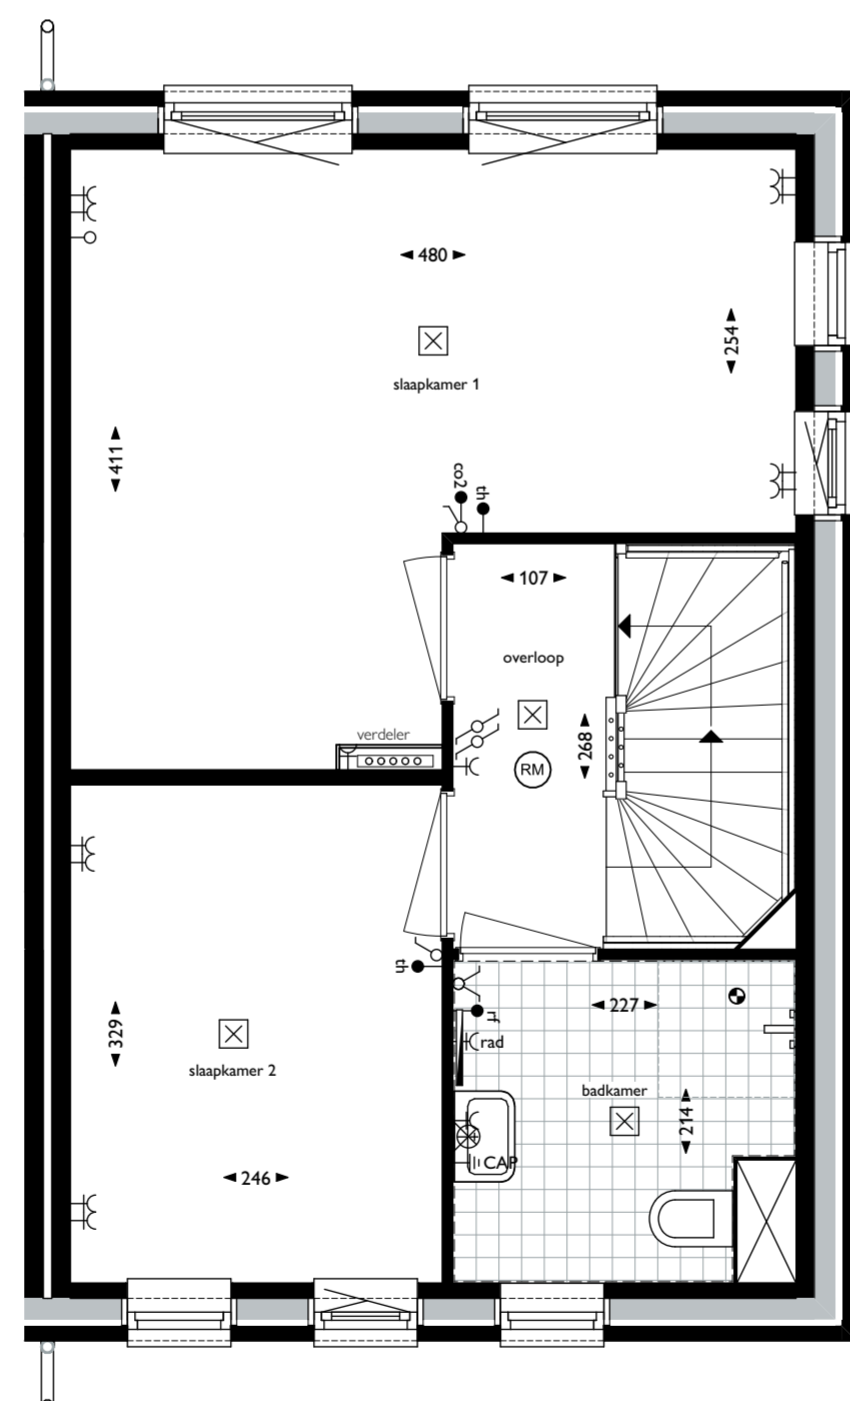

Voorgevel

Achtergevel

Rechtergevel

Doorsnede

Begane grond

1e verdieping

2e verdieping

Renvooi

Bouwnummer 29

datum
24-09-2021
fase
Verkooptekeningen
onderdeel
Plattegronden, Gevels en Doorsnede