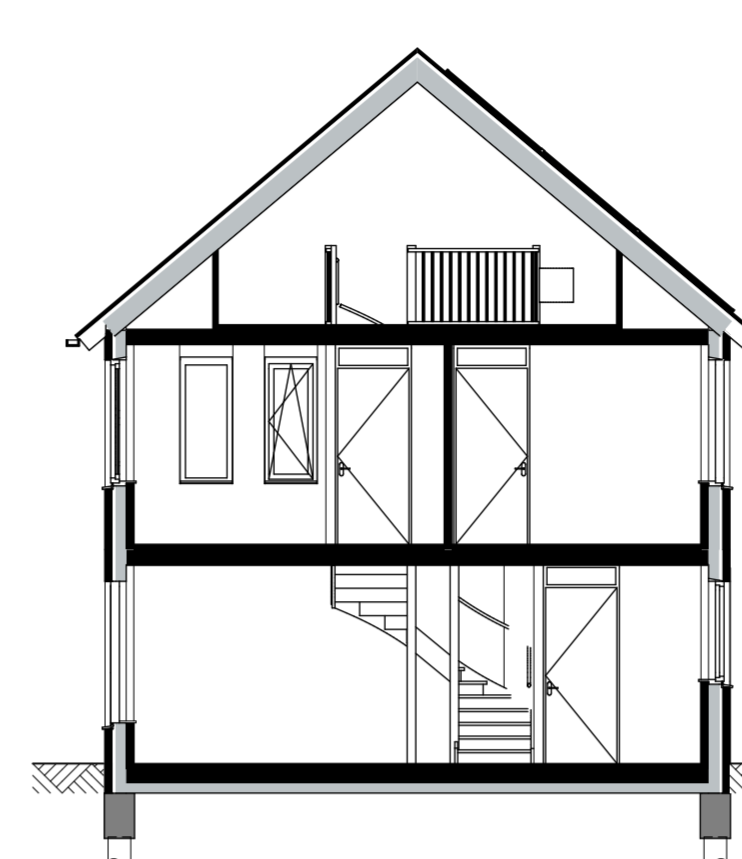

Voorgevel

Achtergevel

Rechtergevel

Doorsnede

Begane grond

1e verdieping

2e verdieping

Renvooi

Bouwnummer 29

datum
24-09-2021
fase
Verkooptekeningen
onderdeel
Plattegronden, Gevels en Doorsnede