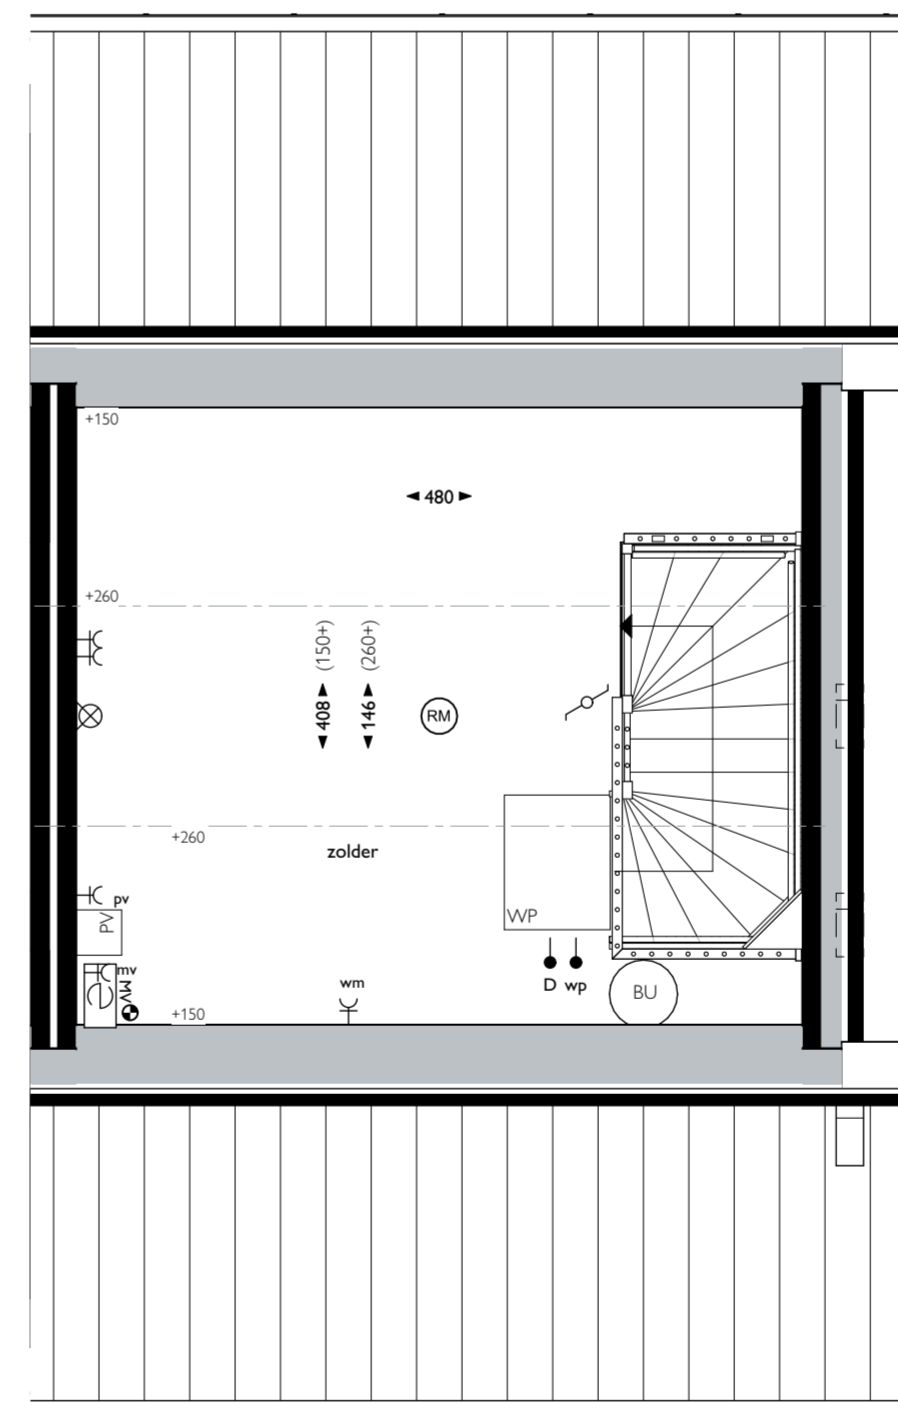

Voorgevel

Achtergevel

Rechtergevel

Doorsnede

Begane grond

1e verdieping

2e verdieping

Renvooi

Bouwnummer 29

datum
24-09-2021
fase
Verkooptekeningen
onderdeel
Plattegronden, Gevels en Doorsnede